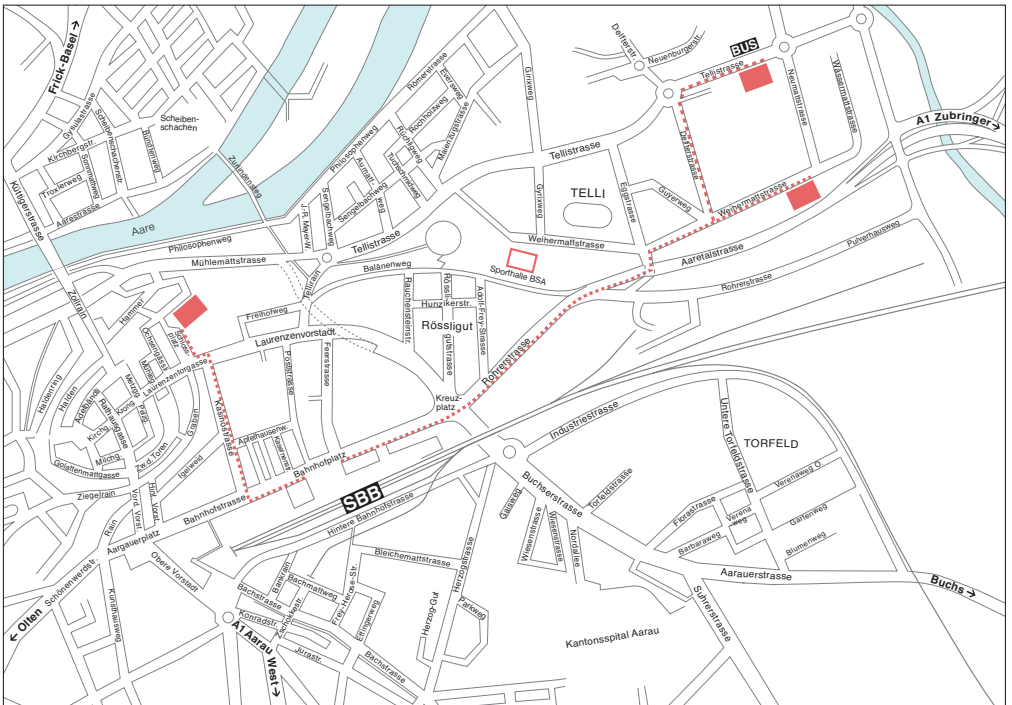

### Wegbeschreibung

#### Schule für Gestaltung Aargau Weihermattstrasse 94, Aarau

Ab Bahnhof 10 bis 15 Minuten zu Fuss  
gemäss eingezeichnetem Fussweg.  
Bus Nr. 2 (Richtung Tellli-Rohr),  
Haltestelle Neumattstrasse.

#### Schule für Gestaltung Aargau Tellstrasse 114, Aarau

Ab Bahnhof 10 bis 15 Minuten zu Fuss  
gemäss eingezeichnetem Fussweg.  
Bus Nr. 2 (Richtung Tellli-Rohr),  
Haltestelle Neumattstrasse.

#### WE'G Weiterbildungszentrum für Gesundheitsberufe (Provisorium)

**Mühlemattstrasse 42, Aarau**  
Ab Bahnhof 10 Minuten zu Fuss  
gemäss eingezeichnetem Fussweg.  
Keine direkte Busverbindung  
vorhanden.